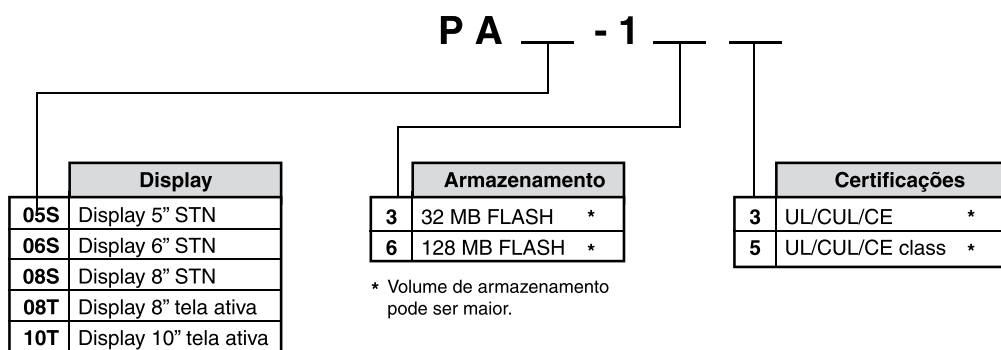

Gabarito de Codificação Série PA